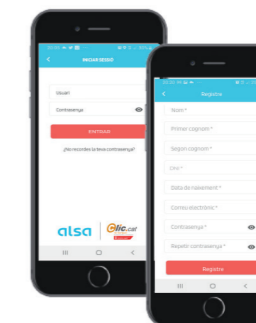

2 Inicia sessió amb el teu usuari i contrasenya