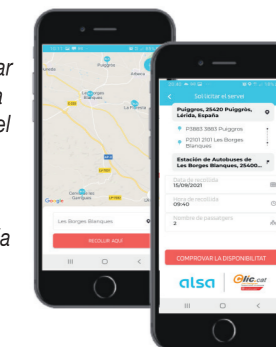

### 1 Descarrega-te-la

Escaneja el codi QR o descarrega-la directament des d'App Store o Play Store

### 3 Fes les teves reserves

A l'apartat de "recollir aquí" pots seleccionar la teva ruta de TAD. Tria la parada d'origen i la parada de destinació del teu viatge, sol·licita el servei, escull la data i l'horari de recollida que més s'ajusti a les teves necessitats. Un cop confirmada la reserva es generarà un codi QR que hauràs d'ensenyar al conductor/a abans de pujar al bus i pagar el teu viatge.